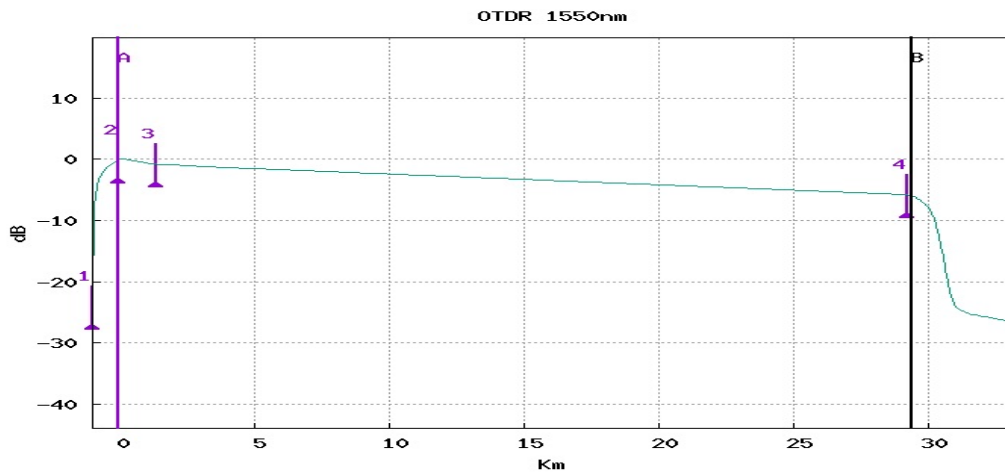

Evento	Distância	Perda	Reflect.	Declive	Secção	P. Total
	Km	dB	dB	dB/km	Km	dB
ΦΦ	-0.980	0.592	~ -55.81		0.000	
1	-0.980	~	~ -55.81			
2	0.000		-55.81			
3	1.389	0.069			0.001	0.685
4	29.244			0.177	0.028