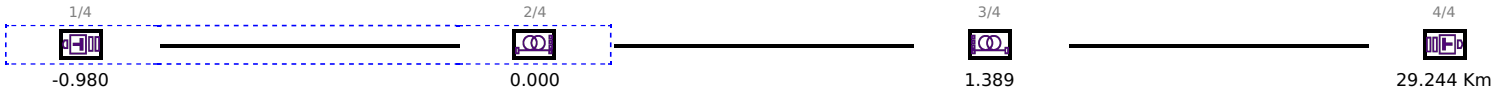

Ident. Cabo : DIO ALTA POTENCIA COA
- TEF

ID da Fibra /Número : FO 39

Origem : COARI

Extremidade : TEFE

ID da OS : INFOVIA PAC

ID do Operador : SIMON

SmartOTDR (S/N 83019)

E138FB65 (S/N 83019)

Calibration date : 07/03/2023

Data : 13/01/2026 13:32 (UTC-3)

Setup

OTDR

EXPERT

Alarmes

Laser

1550nm

Pw

10us

Alcance

196km

Tempo de Aquisição

30.0s

IOR

1.46800(G652 G657)

Coef. de Dispersão

-81.0 dB

Limites

None

Resumo

Nome do Arquivo

COARI x TEFE_FO-039.msor

Laser nm

1550

Perda Total dB

0.685

Link ORL dB

46.15

Fim da Fibra Km

1.389

Direção

COARI -> TEFE

Perda Média dB/Km

0.493

Evento Alarmes

5

A : -0.002km -0.281 dB

B : 29.412km -5.957 dB

A-B : 29.414km 0.193 dB/Km

5.677 dB